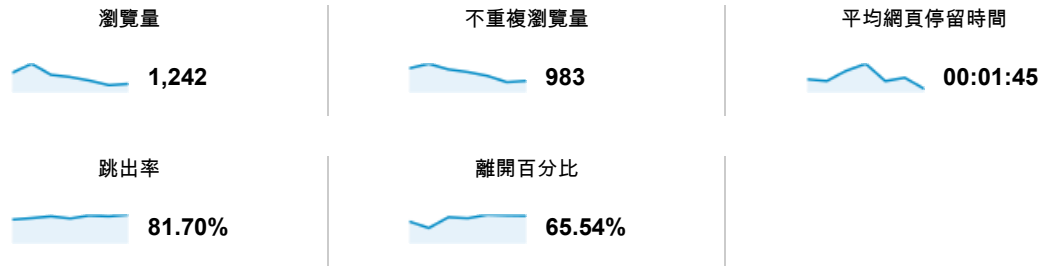

http://ep.tku.edu.tw - http://ep.tku.edu.tw
ep.tku.edu.tw [預設]

內容總覽

2013/5/27 - 2013/6/2

● 瀏覽量百分比: 100.00%

總覽

這個網站的網頁一共獲得了 1,242 次瀏覽

網頁	瀏覽量	% 瀏覽量
1. /	685	55.15%
2. /index_detail_share.aspx?id=537C19E76E8126BF	91	7.33%
3. /index_detail.aspx?srv=3	72	5.80%
4. /index.aspx	26	2.09%
5. /index_detail_share.aspx?id=923F7A3FB84C61D1	24	1.93%
6. /index_detail.aspx?srv=3&category=17	22	1.77%
7. /index_detail.aspx?srv=3&category=23&pg=2	18	1.45%
8. /tkustudentlink.aspx	18	1.45%
9. /index_detail.aspx?srv=3&category=23&pg=3	15	1.21%
10. /index_detail.aspx?srv=3&category=23&pg=5	13	1.05%